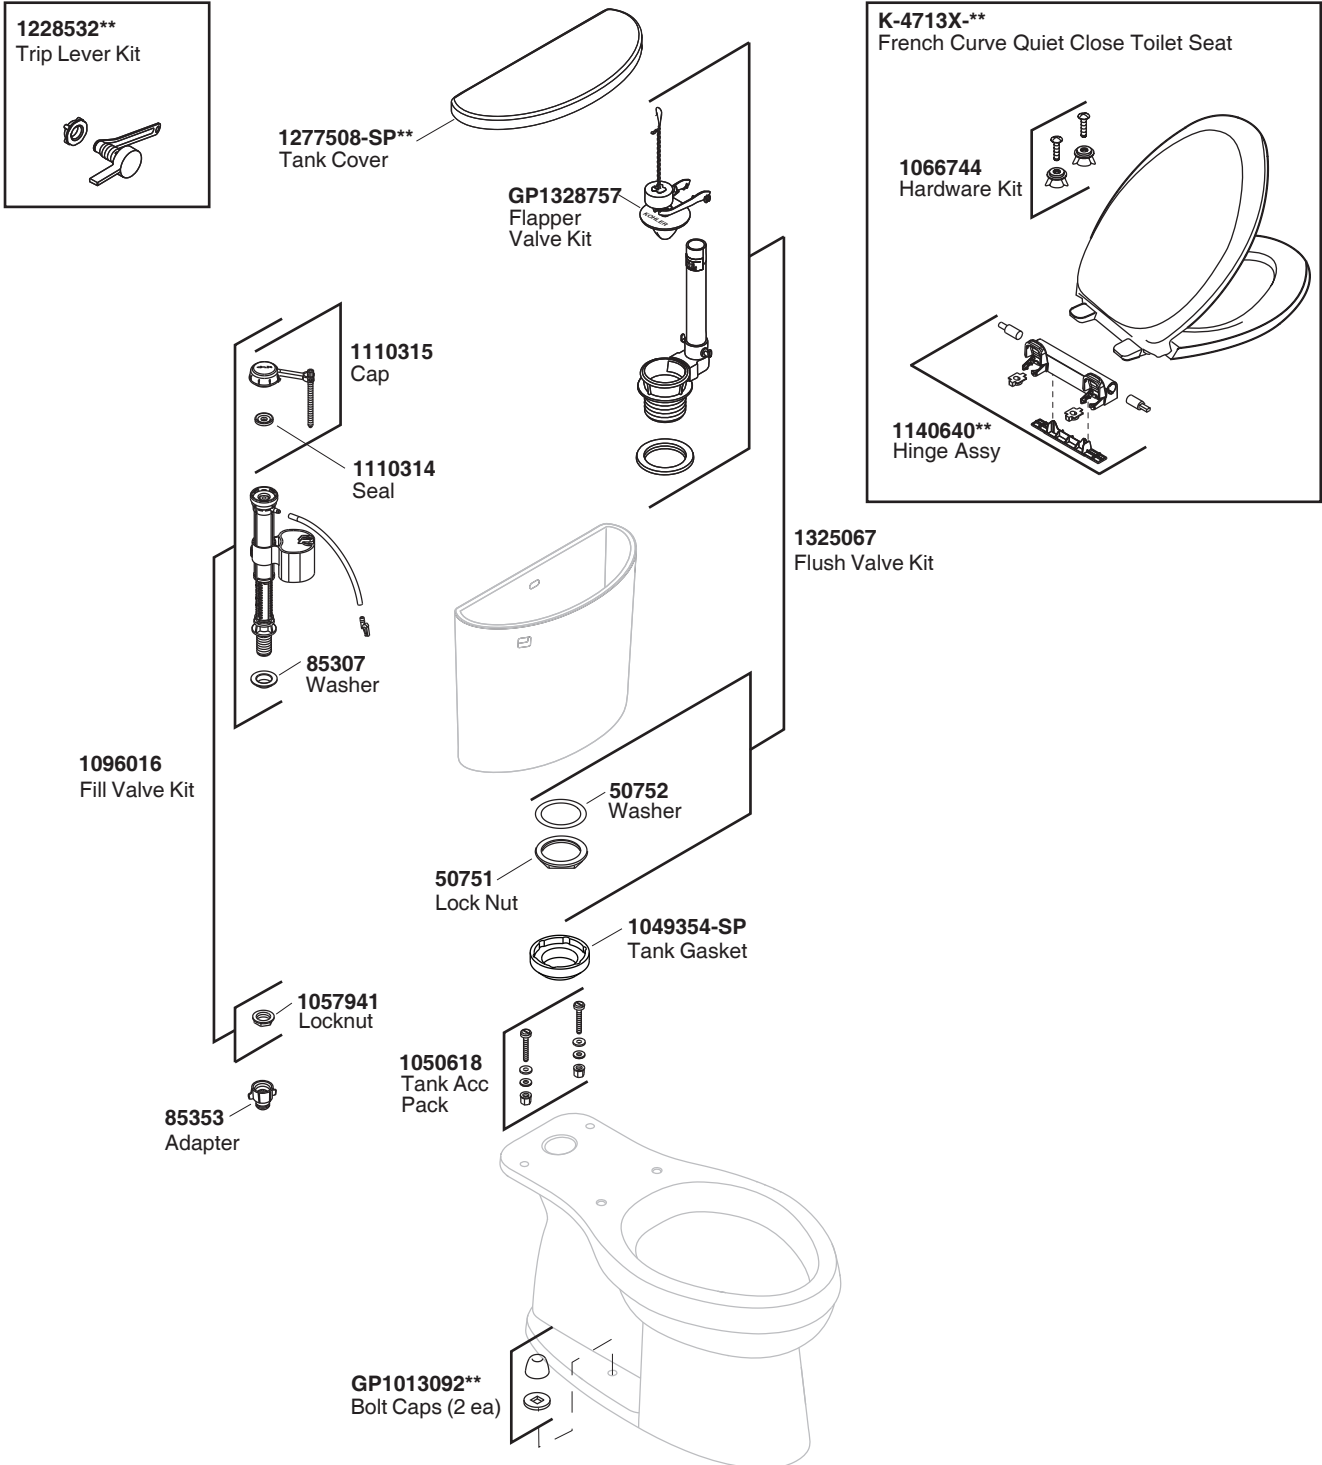

Model Toilet	Bowl	Tank	Seat
K-22245K-C-**	K-22246K-**	K-9992K-**	K-4713X-**

**Finish/color code must be specified when ordering.